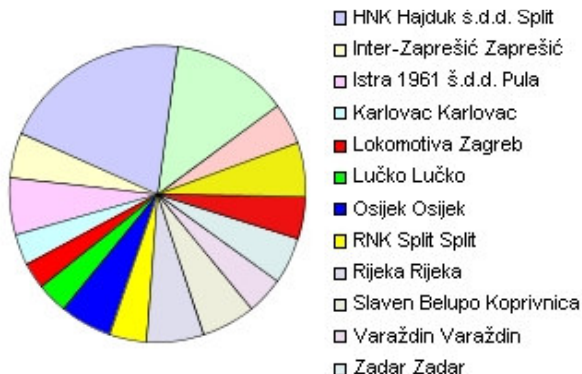

Broj gledatelja po klubovima

MAXtv Prva liga 11/12

	1	2	3	4	5	6	7	8	9	10	11	12	13	14	15	16	17	Total	%
Cibalia Vinkovci	2000	2000	1000	2000	1300	2500	500	5000	800	1000	1000	1000	1500	1200	300	800	3500	27400	4,4
GNK Dinamo Zagreb	2000	2000	3000	1600	7000	2500	27000	5500	2000	4000	4000	2600	5500	2500	3000	2000	3500	79700	12,9
HNK Hajduk š.d.d. Split	15000	4000	8500	7000	10000	4500	27000	5000	9000	4000	5000	2500	13000	5000	700	2500	4000	126700	20,5
Inter-Zaprešić Zaprešić	2000	1000	1000	800	2000	1000	1000	1600	1500	800	1100	600	13000	900	300	2000	300	30900	5,0
Istra 1961 š.d.d. Pula	1300	3500	1500	7000	1200	1500	400	3500	3000	800	2000	1000	5500	1200	1500	1200	1500	37600	6,0
Karlovac Karlovac	1300	1500	1500	1600	1300	2000	1000	1000	600	4000	500	700	1000	1000		1200	500	20700	3,3
Lokomotiva Zagreb	1500	1000	1000	2000	3000	1500	1200	800	2000	1000	500	700	500	400	700	110	300	18210	2,9
Lučko Lučko	1000	2500	1500	1000	1000	2500	500	1800	600	1500	1100	2500	500	400	1000	1000	500	20900	3,3
Osijek Osijek	2000	3500	1500	1500	7000	2500	2000	1000	1500	1500	5000	500	500	1200	750	1000	1500	34450	5,5
RNK Split Split	2000	800	1500	1500	1000	4500	1000	800	1000	1000	2000	1000	1000	900	3000	800	1500	25300	4,0
Rijeka Rijeka	2000	2500	8500	2500	3000	3000	2500	1600	3000	1200	2000	2600	1500	1500		1000	500	38900	6,2
Slaven Belupo Koprivnica	2500	800	3000	2000	2000	2000	2000	1800	9000	2000	500	1500	1200	1500	1500	500	1500	35300	5,7
Varaždin Varaždin	1500	1000	1200	2500	1200	800	1000	5500	800	2000	500	500	500	5000	300	110	500	24910	4,0
Zadar Zadar	1000	4000	1200	2000	1300	1000	2500	3500	1000	1000	4000	1000	1200	1000	750	1000	4000	31450	5,0
Zagreb Zagreb	2500	1500	1500	1000	10000	800	1200	500	1000	1200	2000	600	1000	2500	300	500	500	28600	4,5
Šibenik Šibenik	15000	1000	1000	800	1300	3000	400	500	1000	4000	1000	1500	1000	1200	1000	2500	500	36700	5,9